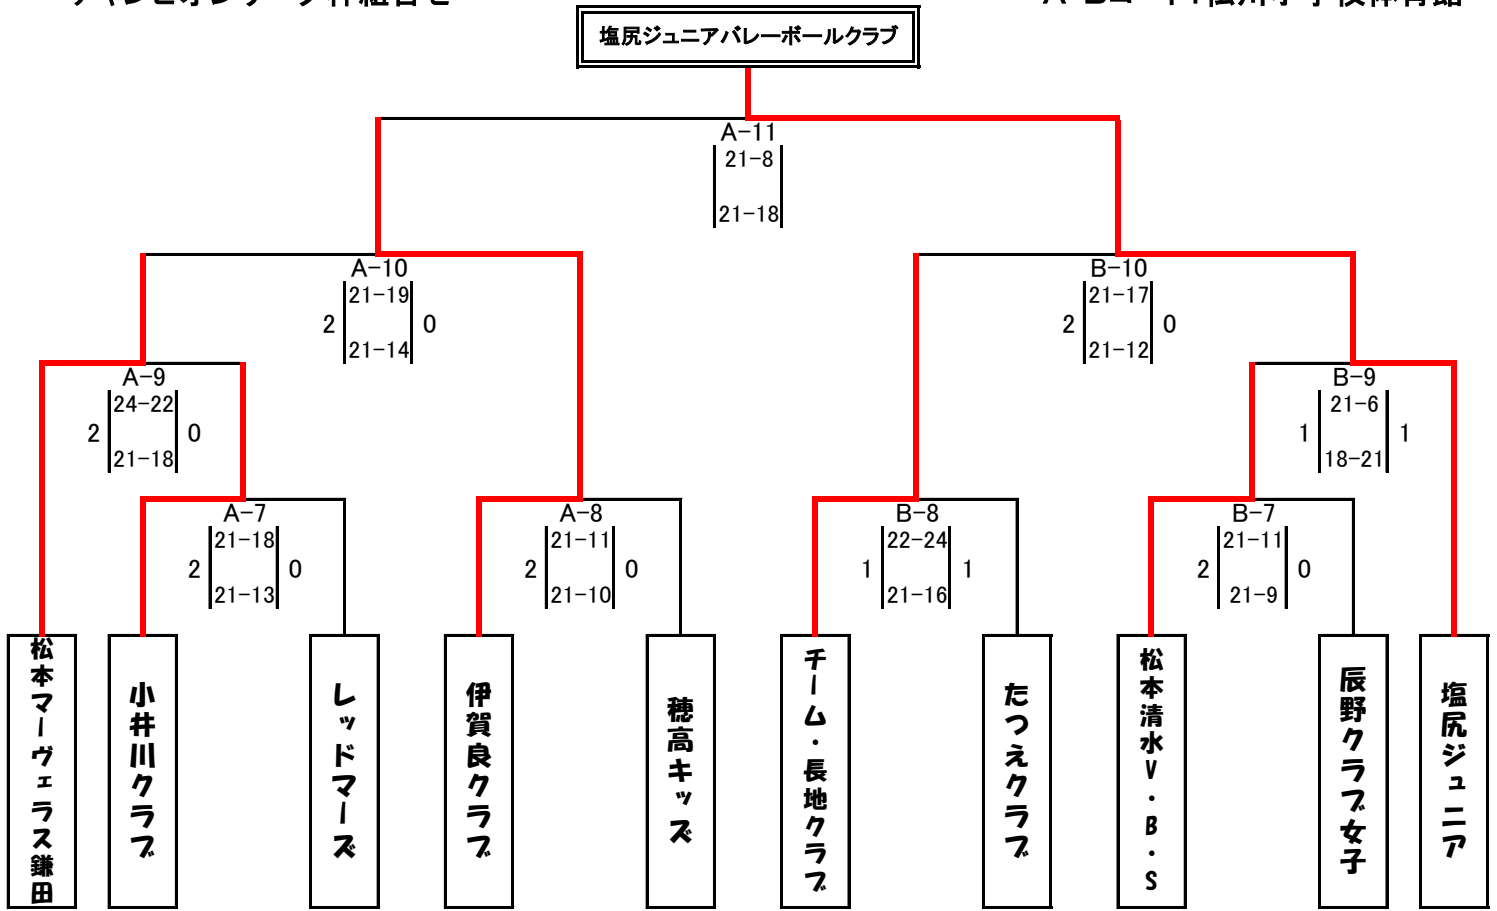

チャンピオンリーグ杯組合せ

A・Bコート: 松川小学校体育館

チャレンジリーグ杯組合せ

C・Dコート: 松川中学校体育館