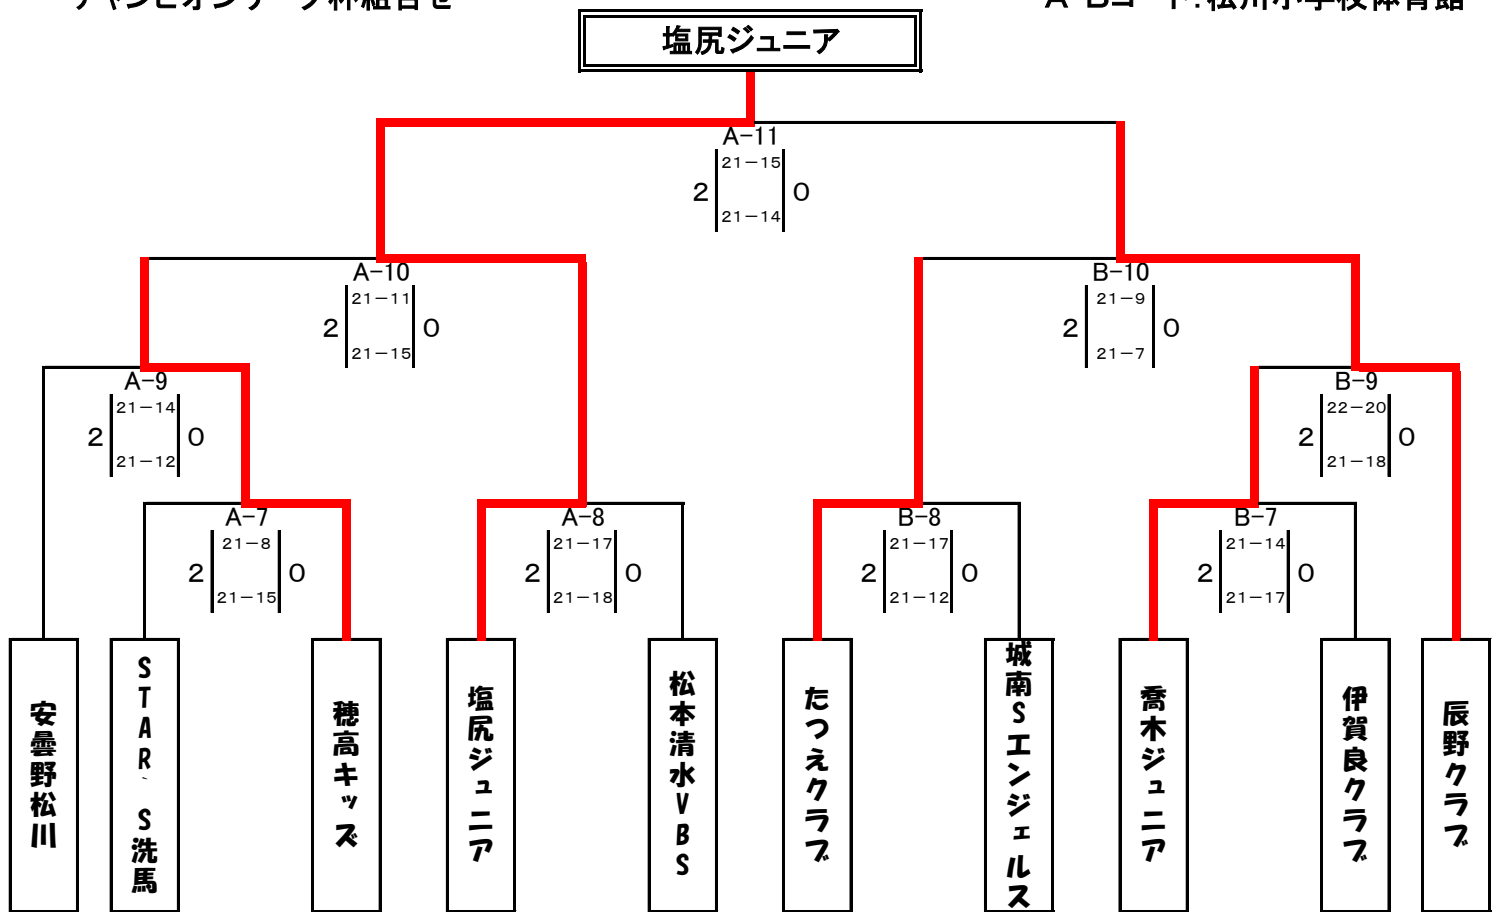

チャンピオンリーグ杯組合せ

A・Bコート:松川小学校体育館

チャレンジリーグ杯組合せ

C・Dコート:松川中学校体育館