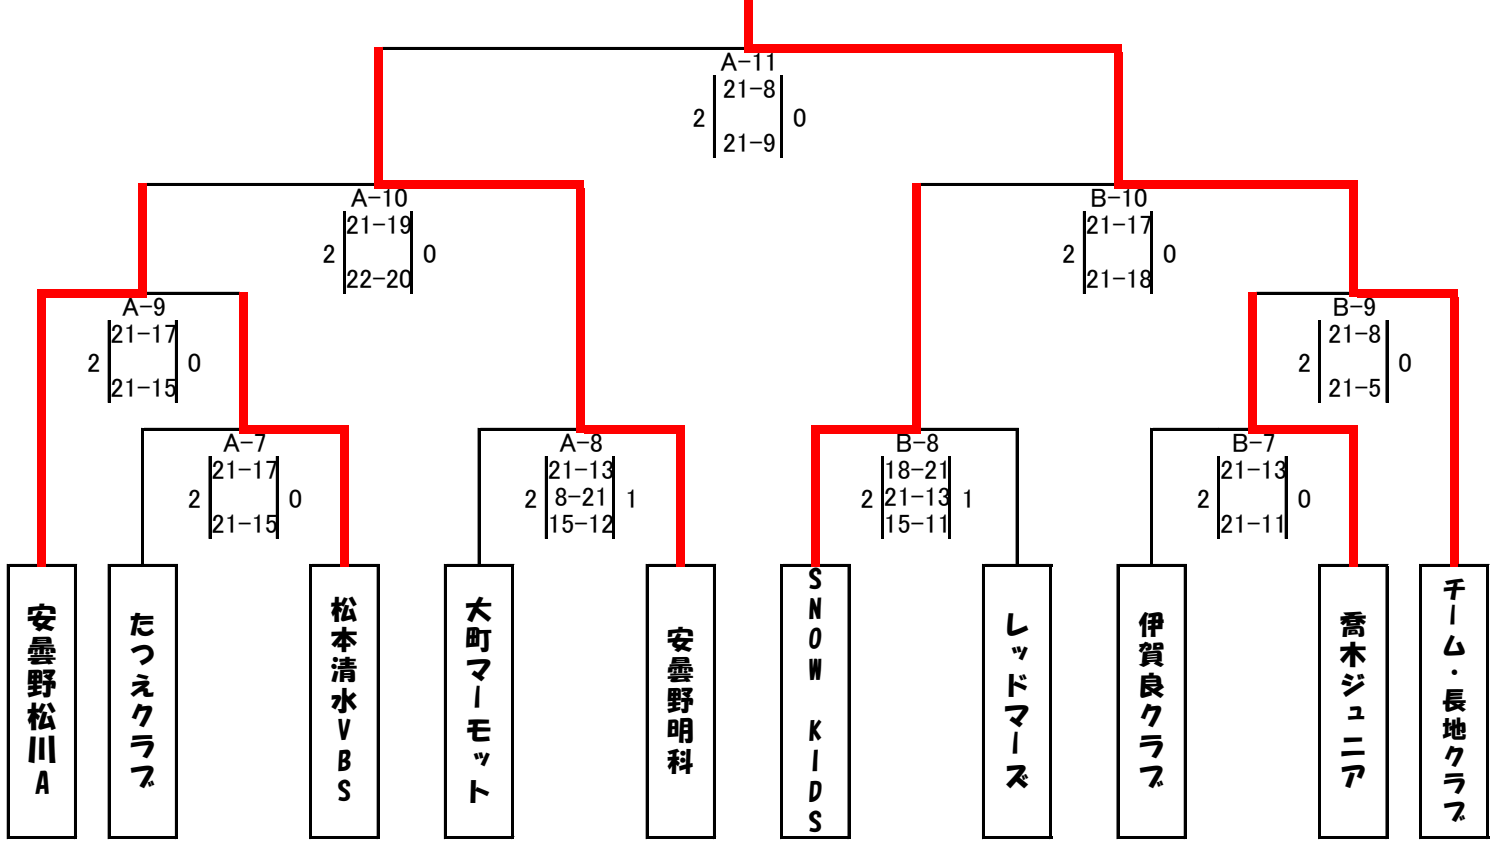

チャンピオンリーグ杯組合せ

A・Bコート:松川小学校体育館

チーム・長地クラブ

チャレンジリーグ杯組合せ

C・Dコート:松川中学校体育館

豊科JVC