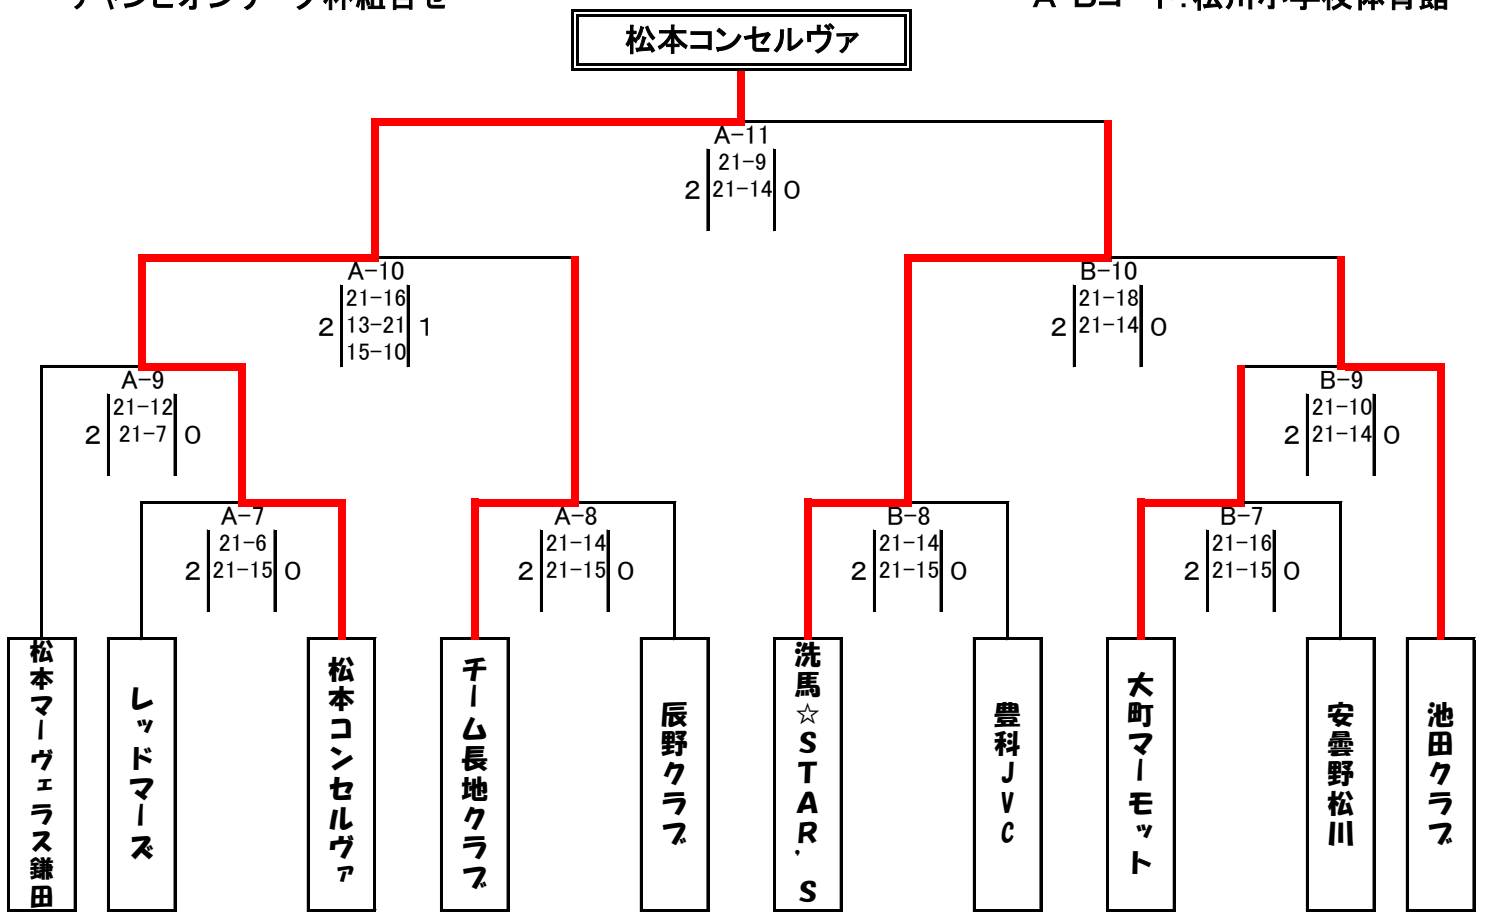

チャンピオンリーグ杯組合せ

A・Bコート: 松川小学校体育館

チャレンジリーグ杯組合せ

C・Dコート: 松川中学校体育館