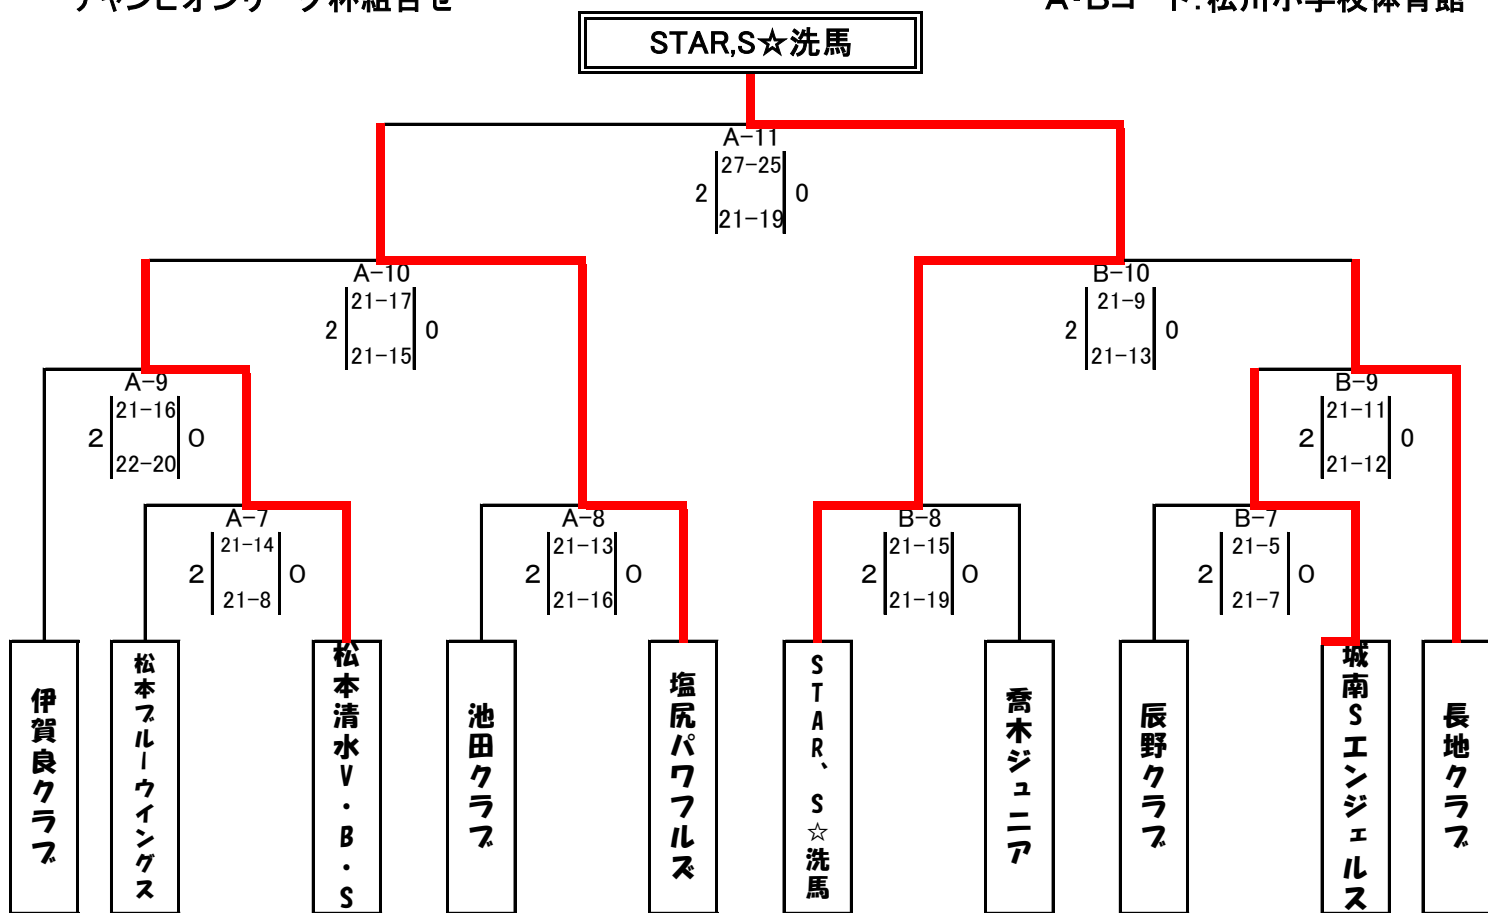

チャンピオンリーグ杯組合せ

A・Bコート:松川小学校体育館

チャレンジリーグ杯組合せ

C・Dコート:松川中学校体育館